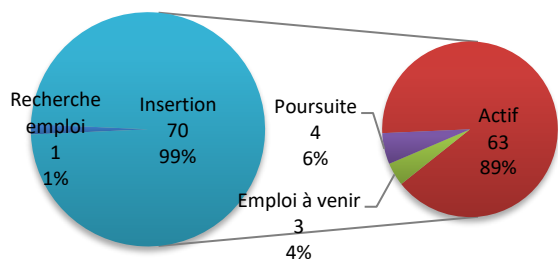

Les Energie 2021

Nbre Reprises et MAJ à demander 75 (49 Reprises et 26 MAJ)

Nbre Reprises et Retours MAJ 71 95%

Ne recherche pas d'emploi 0 0%

Base référence pour l'insertion 71

	EAT	EI	MEE	Energie 2021	E 2020	E 2019
Insertion	94%	100%	100%	99%	91%	91%
Recherche d'emploi	6%			1%	9%	9%
Actif	82%	93%	89%	89%	77%	87%
Emploi à venir			11%	4%	4%	
Poursuite	12%	7%		6%	10%	4%

ZOOM sur le diplôme Energie