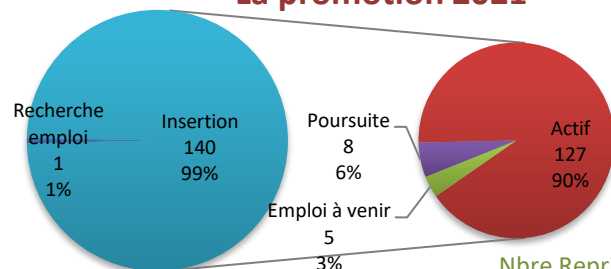

Reprises et MAJ	17	28	30	75	37	16	20	73	148
Parcours et Diplôme	EAT	EI	MEE	Diplôme Energie	GMC	GTS	TEN	Diplôme GEGC	Promo 2021
Reprises et Retours MAJ	17	27	27	71	36	16	18	70	141
Ne recherche pas d'emploi				0				0	0
Création d'entreprise				0				0	0
CDI	11	19	23	53	27	15	11	53	106
CDD	2	4		6	2	1	5	8	14
Intérim			1	1			1	1	2
Autre contrat à durée déterminée				0				0	0
VIE/VIA		1		1				0	1
Autre volontariat				0				0	0
Thèse CIFRE				0				0	0
Thèse autre	1	1		2	1		1	2	4
Poursuite d'études (hors thèse)	2	2		4	4			4	8
Recherche d'emploi	1			1				0	1
Emploi à venir dans les 2 mois			3	3	2			2	5
Base de référence pour l'insertion hors Ne recherche pas d'emploi	17	27	27	71	36	16	18	70	141
Insertion hors Recherche emploi	16	27	27	70	36	16	18	70	140
Actif création entr, salariés, volont, thèse	14	25	24	63	30	16	18	64	127
Reste à rentrer	0	1	3	4	1	0	2	3	7

L'insertion des 148 admis FI 2021 à 6 mois

Méthodologie : Reprise de 97 situations pérennes à 3 mois (49 E et 48 GEGC)

MAJ de 51 situations précaires OU non communiquées 3 mois (26 E et 25 GEGC)

Sondage par mail et sms courant mai 2022

Nbre Reprises et MAJ à demander	148	(97 Reprises et 51 MAJ)
Nbre Reprises et Retours MAJ	141	95%
Ne recherche pas d'emploi	0	0%
Base référence pour l'insertion	141	

	Promo 2021	Promo 2020	Promo 19
Insertion	99%	92%	91%
Recherche d'emploi	1%	8%	9%
Actif	90%	80%	85%
Emploi à venir	3%	4%	2%
Poursuite	6%	8%	4%

La promotion 2021

Les Energie 2021

Nbre Reprises et MAJ à demander 75 (49 Reprises et 26 MAJ)

Nbre Reprises et Retours MAJ 71 95%

Ne recherche pas d'emploi 0 0%

Base référence pour l'insertion 71

	EAT	EI	MEE	Energie 2021	E 2020	E 2019
Insertion	94%	100%	100%	99%	91%	91%
Recherche d'emploi	6%			1%	9%	9%
Actif	82%	93%	89%	89%	77%	87%
Emploi à venir			11%	4%	4%	
Poursuite	12%	7%		6%	10%	4%