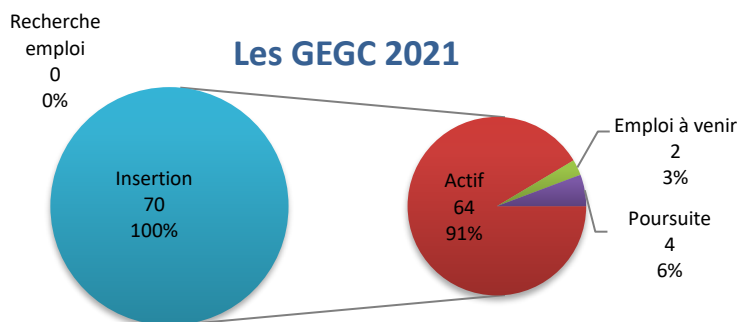

Nbre Reprises et MAJ à demander	148	(97 Reprises et 51 MAJ)
Nbre Reprises et Retours MAJ	141	95%
Ne recherche pas d'emploi	0	0%
Base référence pour l'insertion	141	

	Promo 2021	Promo 2020	Promo 19
Insertion	99%	92%	91%
Recherche d'emploi	1%	8%	9%
Actif	90%	80%	85%
Emploi à venir	3%	4%	2%
Poursuite	6%	8%	4%

La promotion 2021

Les Energie 2021

Nbre Reprises et MAJ à demander 75 (49 Reprises et 26 MAJ)

Nbre Reprises et Retours MAJ 71 95%

Ne recherche pas d'emploi 0 0%

Base référence pour l'insertion 71

	EAT	EI	MEE	Energie 2021	E 2020	E 2019
Insertion	94%	100%	100%	99%	91%	91%
Recherche d'emploi	6%			1%	9%	9%
Actif	82%	93%	89%	89%	77%	87%
Emploi à venir			11%	4%	4%	
Poursuite	12%	7%		6%	10%	4%

ZOOM sur le diplôme Energie

ZOOM sur le diplôme GEGC

Nbre Reprises et MAJ à demander 73 (48 Reprises et 25 MAJ)

Nbre Reprises et Retours MAJ 70 96%

Ne recherche pas d'emploi 0 0%

Base référence pour l'insertion 70