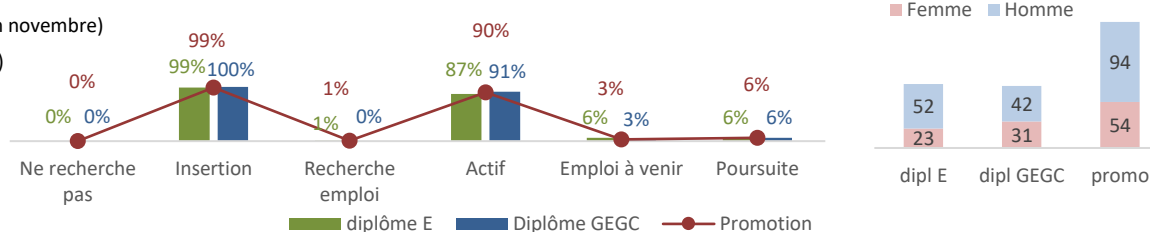

Les situations des 148 admis FI 2021 à 6 mois

FI = Formation Initiale

Elèves admis en 2021 : 148 (144 en octobre et 4 en novembre)
 Nbre Reprises et MAJ à demander : 148 (97 Reprises et 51 MAJ)
 Nbre Reprises et Retours MAJ : 141 (95%)
 Ne recherche pas : 0 (0%)
Base référence insertion 6 mois : 141

Reprises et MAJ	17	28	30	75	37	16	20	73	148
Parcours et Diplôme	EAT	EI	MEE	Diplôme Energie	GMC	GTS	TEN	Diplôme GEGC	Promo 2021
Reprises et Retours MAJ	17	27	27	71	36	16	18	70	141
Ne recherche pas d'emploi				0				0	0
Création d'entreprise				0				0	0
CDI	11	19	23	53	27	15	11	53	106
CDD	2	4		6	2	1	5	8	14
Intérim			1	1			1	1	2
Autre contrat à durée déterminée				0				0	0
VIE/VIA		1		1				0	1
Autre volontariat				0				0	0
Thèse CIFRE				0				0	0
Thèse autre	1	1		2	1		1	2	4
Poursuite d'études (hors thèse)	2	2		4	4			4	8
Recherche d'emploi	1			1				0	1
Emploi à venir dans les 2 mois			3	3	2			2	5
Base de référence pour l'insertion hors Ne recherche pas d'emploi	17	27	27	71	36	16	18	70	141
Insertion hors Recherche emploi	16	27	27	70	36	16	18	70	140
Actif création entr, salariés, volont, thèse	14	25	24	63	30	16	18	64	127
Reste à rentrer	0	1	3	4	1	0	2	3	7

L'insertion des 148 admis FI 2021 à 6 mois

Méthodologie : Reprise de 97 situations pérennes à 3 mois (49 E et 48 GEGC)

MAJ de 51 situations précaires OU non communiquées 3 mois (26 E et 25 GEGC)

Sondage par mail et sms courant mai 2022