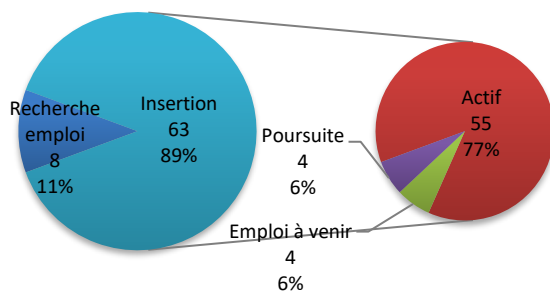

Les GEGC 2021

ZOOM sur le diplôme GEGC

Nbre questionnés 73

Retours 73

100%

Ne recherche pas d'emploi 2

3%

Base référence pour l'insertion 71

	GMC	GTS	TEN	GEGC 2021	GEGC 2020	EGC 19
Insertion	92%	81%	89%	89%	87%	95%
Recherche d'emploi	8%	19%	11%	11%	13%	5%
Actif	76%	81%	78%	77%	70%	85%
Emploi à venir	5%		11%	6%	10%	5%
Poursuite	11%			6%	7%	5%