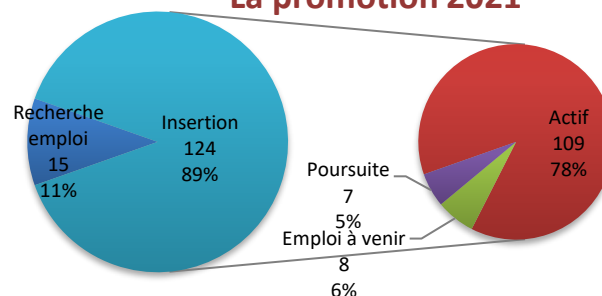

Parcours et Diplôme	Admis	EAT	EI	MEE	Diplôme Energie	GMC	GTS	TEN	Diplôme GEGC	Promo 2021
Admis	148	17	28	30	75	37	16	20	73	148
Retours	142	17	25	27	69	37	16	20	73	142
Ne recherche pas d'emploi	3			1	1			2	2	3
Création d'entreprise	0				0				0	0
CDI	83	10	15	16	41	21	12	9	42	83
CDD	20	3	5	2	10	6	1	3	10	20
Intérim	1			1	1				0	1
Autre contrat à durée déterminée	1				0			1	1	1
VIE/VIA	0				0				0	0
Autre volontariat	0				0				0	0
Thèse CIFRE	0				0				0	0
Thèse autre	4	1	1		2	1		1	2	4
Poursuite d'études (hors thèse)	7	2	1		3	4			4	7
Recherche d'emploi	15		2	5	7	3	3	2	8	15
Emploi à venir dans les 2 mois	8	1	1	2	4	2		2	4	8
Base de référence pour l'insertion hors Ne recherche pas d'emploi	139	17	25	26	68	37	16	18	71	139
Insertion hors Recherche emploi	124	17	23	21	61	34	13	16	63	124
Actif création entr, salariés, volont, thèse	109	14	21	19	54	28	13	14	55	109
Reste à rentrer	0	0	3	3	6	0	0	0	0	6

L'insertion des 148 admis FI 2021 à 3 mois

Méthodologie :

Sondage via le site des anciens AAEE de janvier à mars pour les admis de octobre
de février à mars pour les admis de novembre

Nbre questionnés 148

Retours 142

Ne recherche pas d'emploi 3

Base référence pour l'insertion 139

96%

2%

La promotion 2021

	Promo 2021	Promo 2020	Promo 19
Insertion	89%	85%	91%
Recherche d'emploi	11%	15%	9%
Actif	78%	68%	81%
Emploi à venir	6%	9%	5%
Poursuite	5%	8%	5%

Les Energie 2021

ZOOM sur le diplôme Energie

Nbre questionnés 75

Retours 69

92%

Ne recherche pas d'emploi 1

1%

Base référence pour l'insertion 68