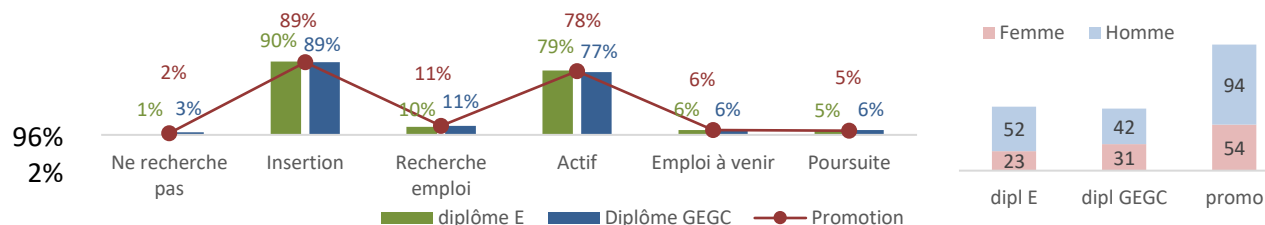

Les situations des 148 admis FI 2021 à 3 mois (jusqu'au 15/01/2022 admis octobre ET 26/02/2022 admis novembre)

FI = Formation Initiale

Elèves admis en 2021 148
 Elèves admis en octobre 2021 144
 Elèves admis en novembre 2021 4
 Retours 142
 Ne recherche pas 3
Base référence insertion 3 mois 139

Parcours et Diplôme	Admis	EAT	EI	MEE	Diplôme Energie	GMC	GTS	TEN	Diplôme GEGC	Promo 2021
Admis	148	17	28	30	75	37	16	20	73	148
Retours	142	17	25	27	69	37	16	20	73	142
Ne recherche pas d'emploi	3			1	1			2	2	3
Création d'entreprise	0				0				0	0
CDI	83	10	15	16	41	21	12	9	42	83
CDD	20	3	5	2	10	6	1	3	10	20
Intérim	1			1	1				0	1
Autre contrat à durée déterminée	1				0			1	1	1
VIE/VIA	0				0				0	0
Autre volontariat	0				0				0	0
Thèse CIFRE	0				0				0	0
Thèse autre	4	1	1		2	1		1	2	4
Poursuite d'études (hors thèse)	7	2	1		3	4			4	7
Recherche d'emploi	15		2	5	7	3	3	2	8	15
Emploi à venir dans les 2 mois	8	1	1	2	4	2		2	4	8
Base de référence pour l'insertion hors Ne recherche pas d'emploi	139	17	25	26	68	37	16	18	71	139
Insertion hors Recherche emploi	124	17	23	21	61	34	13	16	63	124
Actif création entr, salariés, volont, thèse	109	14	21	19	54	28	13	14	55	109
Reste à rentrer	0	0	3	3	6	0	0	0	0	6

L'insertion des 148 admis FI 2021 à 3 mois

Méthodologie :

Sondage via le site des anciens AAEE de janvier à mars pour les admis de octobre
de février à mars pour les admis de novembre

Nbre questionnés 148