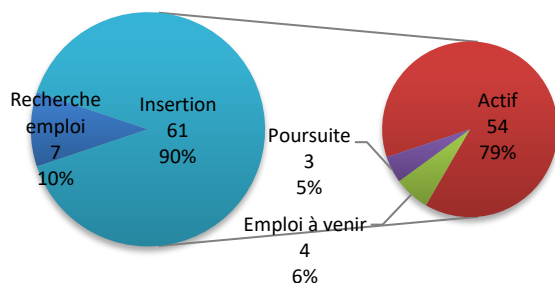

L'insertion des 148 admis FI 2021 à 3 mois

Méthodologie :

Sondage via le site des anciens AAEE de janvier à mars pour les admis de octobre
de février à mars pour les admis de novembre

Nbre questionnés 148

Retours 142

Ne recherche pas d'emploi 3

Base référence pour l'insertion 139

96%

2%

La promotion 2021

	Promo 2021	Promo 2020	Promo 19
Insertion	89%	85%	91%
Recherche d'emploi	11%	15%	9%
Actif	78%	68%	81%
Emploi à venir	6%	9%	5%
Poursuite	5%	8%	5%

Les Energie 2021

ZOOM sur le diplôme Energie

Nbre questionnés 75

Retours 69

92%

Ne recherche pas d'emploi 1

1%

Base référence pour l'insertion 68