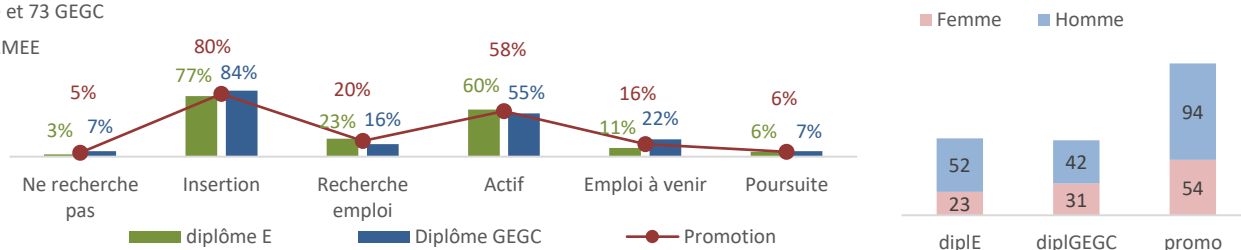

**Les situations des 148 admis FI 2021 à la sortie de l'école (2 dates de sortie : 15 octobre ET 26 novembre)** FI = Formation Initiale

Elèves ingénieurs 3A 2020.2021 : 153 (80 Energie et 73 GEGC)  
 AAR + Abandon : 5 (2EAT 2EI 1MEE)  
**Elèves admis en 2021 : 148**  
 élèves admis le 1.10.2021 : 144  
 élèves admis le 10.11.2021 : 4  
**Retours sondage : 148**  
 Ne recherche pas : 7  
**Base référence insertion Sortie : 141**

Elèves admis en 2021	17	28	30	75	37	16	20	73	148
Parcours et Diplôme	EAT	EI	MEE	Diplôme Energie	GMC	GTS	TEN	Diplôme GEGC	Promo 2021
Retours	17	28	30	75	37	16	20	73	148
Ne recherche pas d'emploi	1		1	2	3	1	1	5	7
Création d'entreprise				0				0	0
CDI	6	12	14	32	12	8	7	27	59
CDD	3	4	4	11	4	1	2	7	18
Intérim				0	1			1	1
Autre contrat à durée déterminée				0				0	0
VIE/VIA				0				0	0
Autre volontariat				0				0	0
Thèse CIFRE				0				0	0
Thèse autre		1		1	1		1	2	3
Poursuite d'études (hors thèse)	2	2		4	4		1	5	9
Recherche d'emploi	2	5	10	17	4	4	3	11	28
Emploi à venir dans les 2 mois	3	4	1	8	8	2	5	15	23
<b>Base de référence pour l'insertion</b>	<b>16</b>	<b>28</b>	<b>29</b>	<b>73</b>	<b>34</b>	<b>15</b>	<b>19</b>	<b>68</b>	<b>141</b>
hors Ne recherche pas d'emploi									
<b>Insertion</b>	<b>14</b>	<b>23</b>	<b>19</b>	<b>56</b>	<b>30</b>	<b>11</b>	<b>16</b>	<b>57</b>	<b>113</b>
hors Recherche emploi									
<b>Actif</b>	<b>9</b>	<b>17</b>	<b>18</b>	<b>44</b>	<b>18</b>	<b>9</b>	<b>10</b>	<b>37</b>	<b>81</b>
création entr, salariés, volont, thèse									

## L'insertion des 148 élèves admis en 2021 à la sortie de l'école