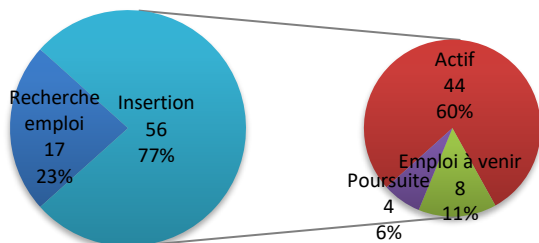

Les diplômés Energie 2021

75 Retours 100%
2 Ne recherche pas 3%
Base référence insertion Sortie 73

	EAT	EI	MEE	Energie 2021	Energie 2020	E 2019
Insertion	88%	82%	65%	77%	60%	74%
Recherche d'emploi	12%	18%	35%	23%	40%	26%
Actif	59%	61%	62%	60%	43%	59%
Emploi à venir	19%	14%	3%	11%	7%	11%
Poursuite	13%	7%		6%	10%	4%