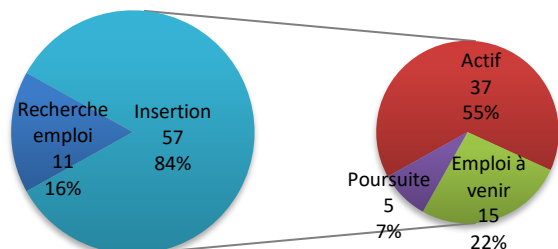

### Les diplômés 2021

	Promo 2021	Promo 2020	Promo 19
Insertion	<b>80%</b>	64%	76%
Recherche d'emploi	<b>20%</b>	36%	24%
Actif	<b>58%</b>	47%	65%
Emploi à venir	<b>16%</b>	8%	8%
Poursuite	<b>6%</b>	9%	3%

### ZOOM sur le diplôme Energie

80 élèves inscrits en 3ème année 2020.2021  
 3 AAR (2EAT 1EI) + 2 Abandon (1EI 1MEE)  
**75 élèves admis en 2021 (71 le 1.10 et 4 le 10.11)**  
 dont 7 admis sans TOEIC (2EI et 5MEE)

### Les diplômés Energie 2021

*75 Retours 100%*  
*2 Ne recherche pas 3%*  
*Base référence insertion Sortie 73*

	EAT	EI	MEE	Energie 2021	Energie 2020	E 2019
Insertion	88%	82%	65%	<b>77%</b>	60%	74%
Recherche d'emploi	12%	18%	35%	<b>23%</b>	40%	26%
Actif	59%	61%	62%	<b>60%</b>	43%	59%
Emploi à venir	19%	14%	3%	<b>11%</b>	7%	11%
Poursuite	13%	7%		<b>6%</b>	10%	4%

### Les diplômés GEGC 2021

*73 Retours 100%*  
*5 Ne recherche pas 7%*  
*Base référence insertion Sortie 68*

	GMC	GTS	TEN	GEGC 2021	GEGC 2020	GEGC 19
Insertion	88%	73%	84%	<b>84%</b>	69%	79%
Recherche d'emploi	12%	27%	16%	<b>16%</b>	31%	21%
Actif	53%	60%	53%	<b>55%</b>	52%	75%
Emploi à venir	23%	13%	26%	<b>22%</b>	9%	2%
Poursuite	12%		5%	<b>7%</b>	8%	2%