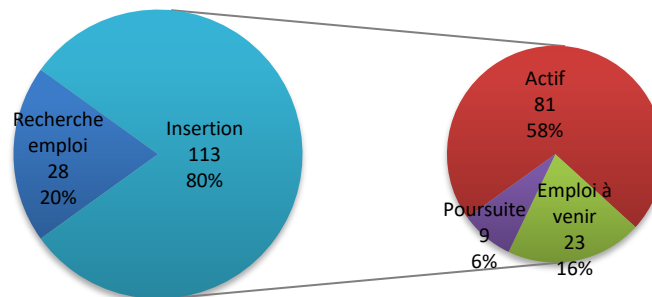

L'insertion des 148 élèves admis en 2021 à la sortie de l'école

ZOOM sur la promotion

145 élèves recrutés en 1ère année 2018.2019
164 élèves inscrits en 2ème année 2019.2020
153 élèves inscrits en 3ème année 2020.2021
3 AAR (Admis A Redoubler) + 2 Abandon
144 élèves admis le 1.10.2021
4 élèves admis le 10.11.2021
148 élèves admis en 2021
dont 17 admis sans TOEIC (7 Energie et 10 GEGC)
148 Retours 100%
7 Ne recherche pas 5%
Base référence insertion Sortie 141

Les diplômés 2021

	Promo 2021	Promo 2020	Promo 19
Insertion	80%	64%	76%
Recherche d'emploi	20%	36%	24%
Actif	58%	47%	65%
Emploi à venir	16%	8%	8%
Poursuite	6%	9%	3%

ZOOM sur le diplôme Energie

80 élèves inscrits en 3ème année 2020.2021
3 AAR (2EAT 1EI) + 2 Abandon (1EI 1MEE)
75 élèves admis en 2021 (71 le 1.10 et 4 le 10.11)
dont 7 admis sans TOEIC (2EI et 5MEE)