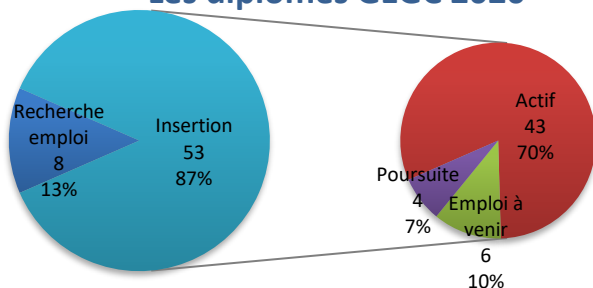

Les diplômés GEGC 2020

ZOOM sur le diplôme GEGC
Diplômés questionnés 65
Retours 62 95%
Ne recherche pas d'emploi 1 2%
Base de référence pour l'insertion 61
Ne veut pas communiquer situation 1 GTS

	GMC	GTS	TEN	GEGC 2020	EGC 2019	EGC 18
Insertion	100%	94%	73%	87%	95%	91%
Recherche d'emploi	0%	6%	27%	13%	5%	9%
Actif	83%	88%	50%	70%	85%	84%
Emploi à venir	11%	0%	15%	10%	5%	5%
Poursuite	6%	6%	8%	7%	5%	2%