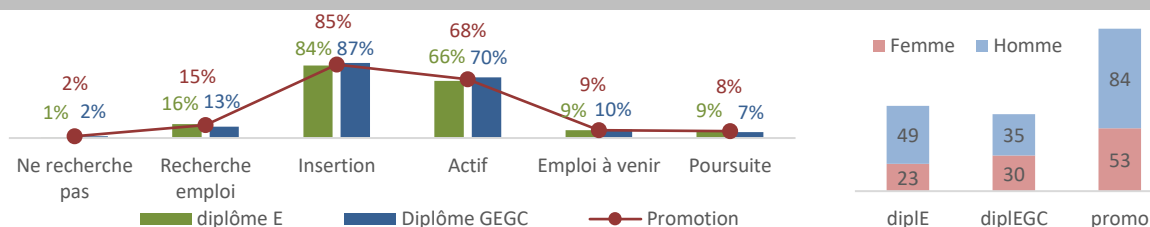

Les situations des diplômés FI 2020 à 3 mois

FI = Formation Initiale

Elèves diplômés en 2020	137	
Elèves diplômés en 09.2020	62	45%
Elèves diplômés en 12.2020	75	55%
Retours sondage	132	96%
Ne recherche pas	2	3%
Base référence insertion 3 mois	130	

Elèves diplômés en septembre	21	28	23	72	18	18	29	65	137
Parcours et Diplôme	EAT	EI	MEE	Diplôme Energie	GMC	GTS	TEN	Diplôme GEGC	Promo 2020
Retours	21	26	23	70	18	17	27	62	132
Ne recherche pas d'emploi			1	1			1	1	2
Création d'entreprise			1	1		1		1	2
CDI	10	9	8	27	11	8	8	27	54
CDD	4	4	6	14	3	3	5	11	25
Intérim	1			1	1	2		3	4
Autre contrat à durée déterminée				0		1		1	1
VIE/VIA				0				0	0
Autre volontariat	1			1				0	1
Thèse CIFRE				0				0	0
Thèse autre		1	1	2				0	2
Poursuite d'études (hors thèse)	1	3	2	6	1	1	2	4	10
Recherche d'emploi	3	5	3	11		1	7	8	19
Emploi à venir dans les 2 mois	1	4	1	6	2		4	6	12
Base de référence pour l'insertion hors Ne recherche pas d'emploi	21	26	22	69	18	17	26	61	130
Insertion hors Recherche emploi	18	21	19	58	18	16	19	53	111
Actif création entr, salariés, volont, thèse	16	14	16	46	15	15	13	43	89
Reste à rentrer	0	2	0	2	0	1	2	3	5