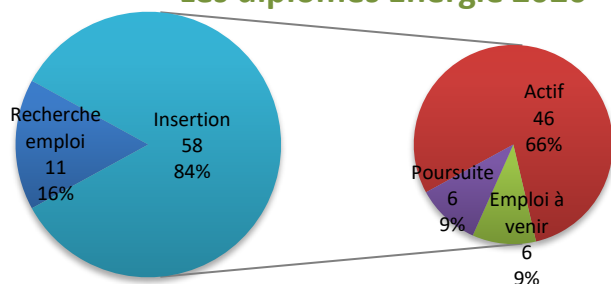

L'insertion des 137 diplômés FI à 3 mois

Méthodologie :

Sondage via le site des anciens AAEE en janvier/février pour les diplômés de septembre
en mars pour les diplômés de décembre

Diplômés questionnés 137

Retours 132 96%

Ne recherche pas d'emploi 2 2%

Base de référence pour l'insertion 130

Les diplômés 2020

	Promo 2020	Promo 2019	Promo 18
Insertion	85%	91%	89%
Recherche d'emploi	15%	9%	11%
Actif	68%	81%	79%
Emploi à venir	9%	5%	6%
Poursuite	8%	5%	4%

Les diplômés Energie 2020

ZOOM sur le diplôme Energie
Diplômés questionnés 72
Retours 70 97%
Ne recherche pas d'emploi 1 1%
Base de référence pour l'insertion 69

	EAT	EI	MEE	Energie 2020	E 2019	E 18
Insertion	86%	81%	86%	84%	88%	88%
Recherche d'emploi	14%	19%	14%	16%	12%	12%
Actif	76%	54%	73%	66%	79%	77%
Emploi à venir	5%	15%	4%	9%	5%	6%
Poursuite	5%	12%	9%	9%	4%	5%