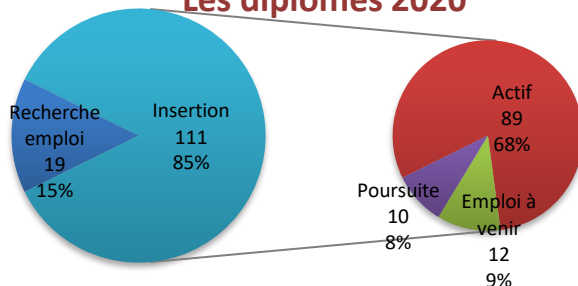

Les situations des diplômés FI 2020 à 3 mois

FI = Formation Initiale

Elèves diplômés en 2020	137	
Elèves diplômés en 09.2020	62	45%
Elèves diplômés en 12.2020	75	55%
Retours sondage	132	96%
Ne recherche pas	2	3%
Base référence insertion 3 mois	130	

Elèves diplômés en septembre	21	28	23	72	18	18	29	65	137
Parcours et Diplôme	EAT	EI	MEE	Diplôme Energie	GMC	GTS	TEN	Diplôme GEGC	Promo 2020
Retours	21	26	23	70	18	17	27	62	132
Ne recherche pas d'emploi			1	1			1	1	2
Création d'entreprise			1	1		1		1	2
CDI	10	9	8	27	11	8	8	27	54
CDD	4	4	6	14	3	3	5	11	25
Intérim	1			1	1	2		3	4
Autre contrat à durée déterminée				0		1		1	1
VIE/VIA				0				0	0
Autre volontariat	1			1				0	1
Thèse CIFRE				0				0	0
Thèse autre		1	1	2				0	2
Poursuite d'études (hors thèse)	1	3	2	6	1	1	2	4	10
Recherche d'emploi	3	5	3	11		1	7	8	19
Emploi à venir dans les 2 mois	1	4	1	6	2		4	6	12
Base de référence pour l'insertion hors Ne recherche pas d'emploi	21	26	22	69	18	17	26	61	130
Insertion hors Recherche emploi	18	21	19	58	18	16	19	53	111
Actif création entr, salariés, volont, thèse	16	14	16	46	15	15	13	43	89
Reste à rentrer	0	2	0	2	0	1	2	3	5

L'insertion des 137 diplômés FI à 3 mois

Méthodologie :

Sondage via le site des anciens AAEE en janvier/février pour les diplômés de septembre
en mars pour les diplômés de décembre

Diplômés questionnés 137

Retours 132 96%

Ne recherche pas d'emploi 2 2%

Base de référence pour l'insertion 130

Les diplômés 2020

	Promo 2020	Promo 2019	Promo 18
Insertion	85%	91%	89%
Recherche d'emploi	15%	9%	11%
Actif	68%	81%	79%
Emploi à venir	9%	5%	6%
Poursuite	8%	5%	4%