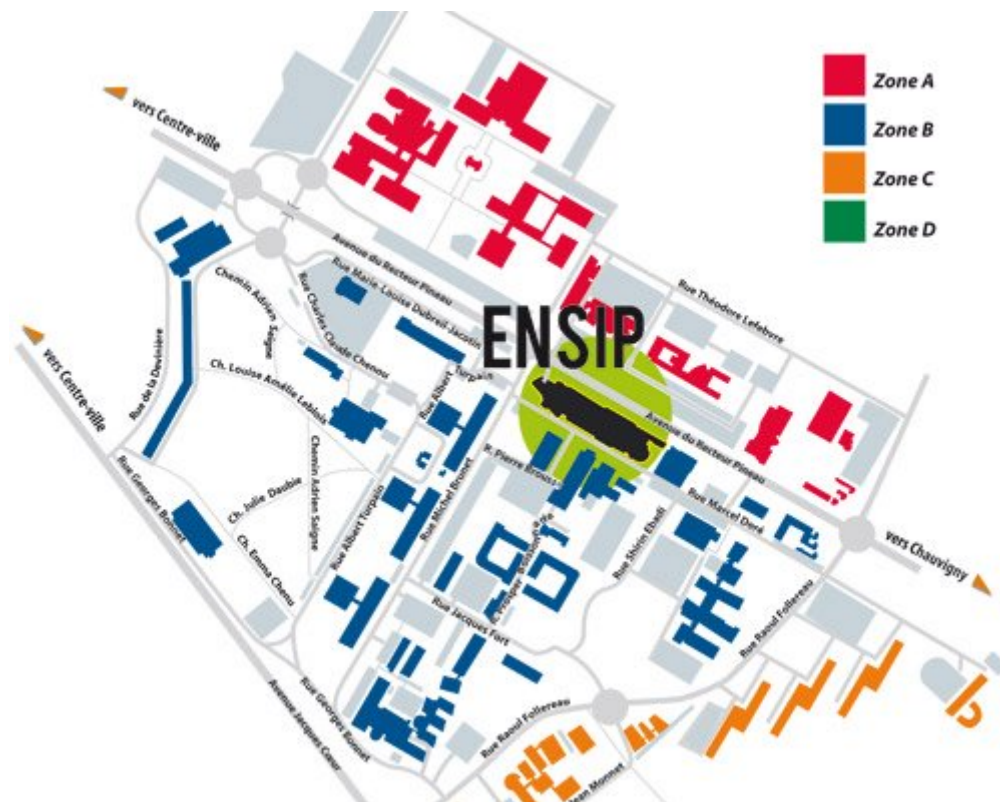

PLAN D'ACCÈS

Coordonnées

ENSI Poitiers

Université de Poitiers

Campus, Bâtiment B1

1 rue Marcel Doré

TSA 41105

86073 Poitiers Cedex 9