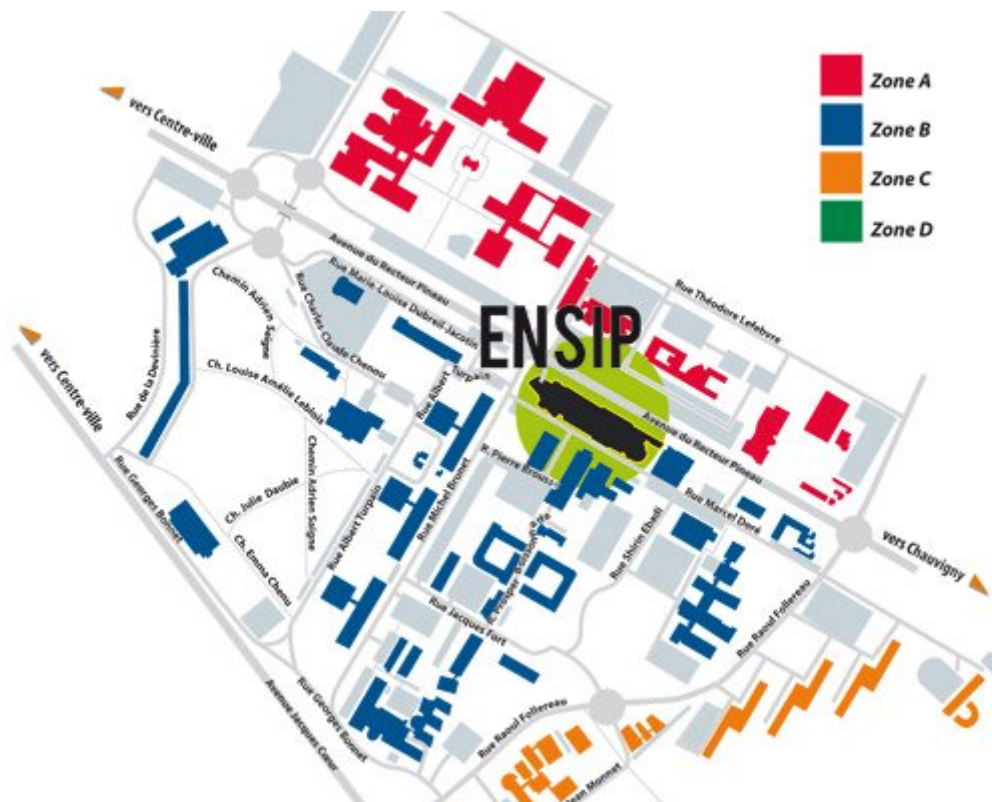

PLAN D'ACCÈS

Coordonnées

ENSI Poitiers

Université de Poitiers

Campus, Bâtiment B1

1 rue Marcel Doré

TSA 41105

86073 Poitiers Cedex 9